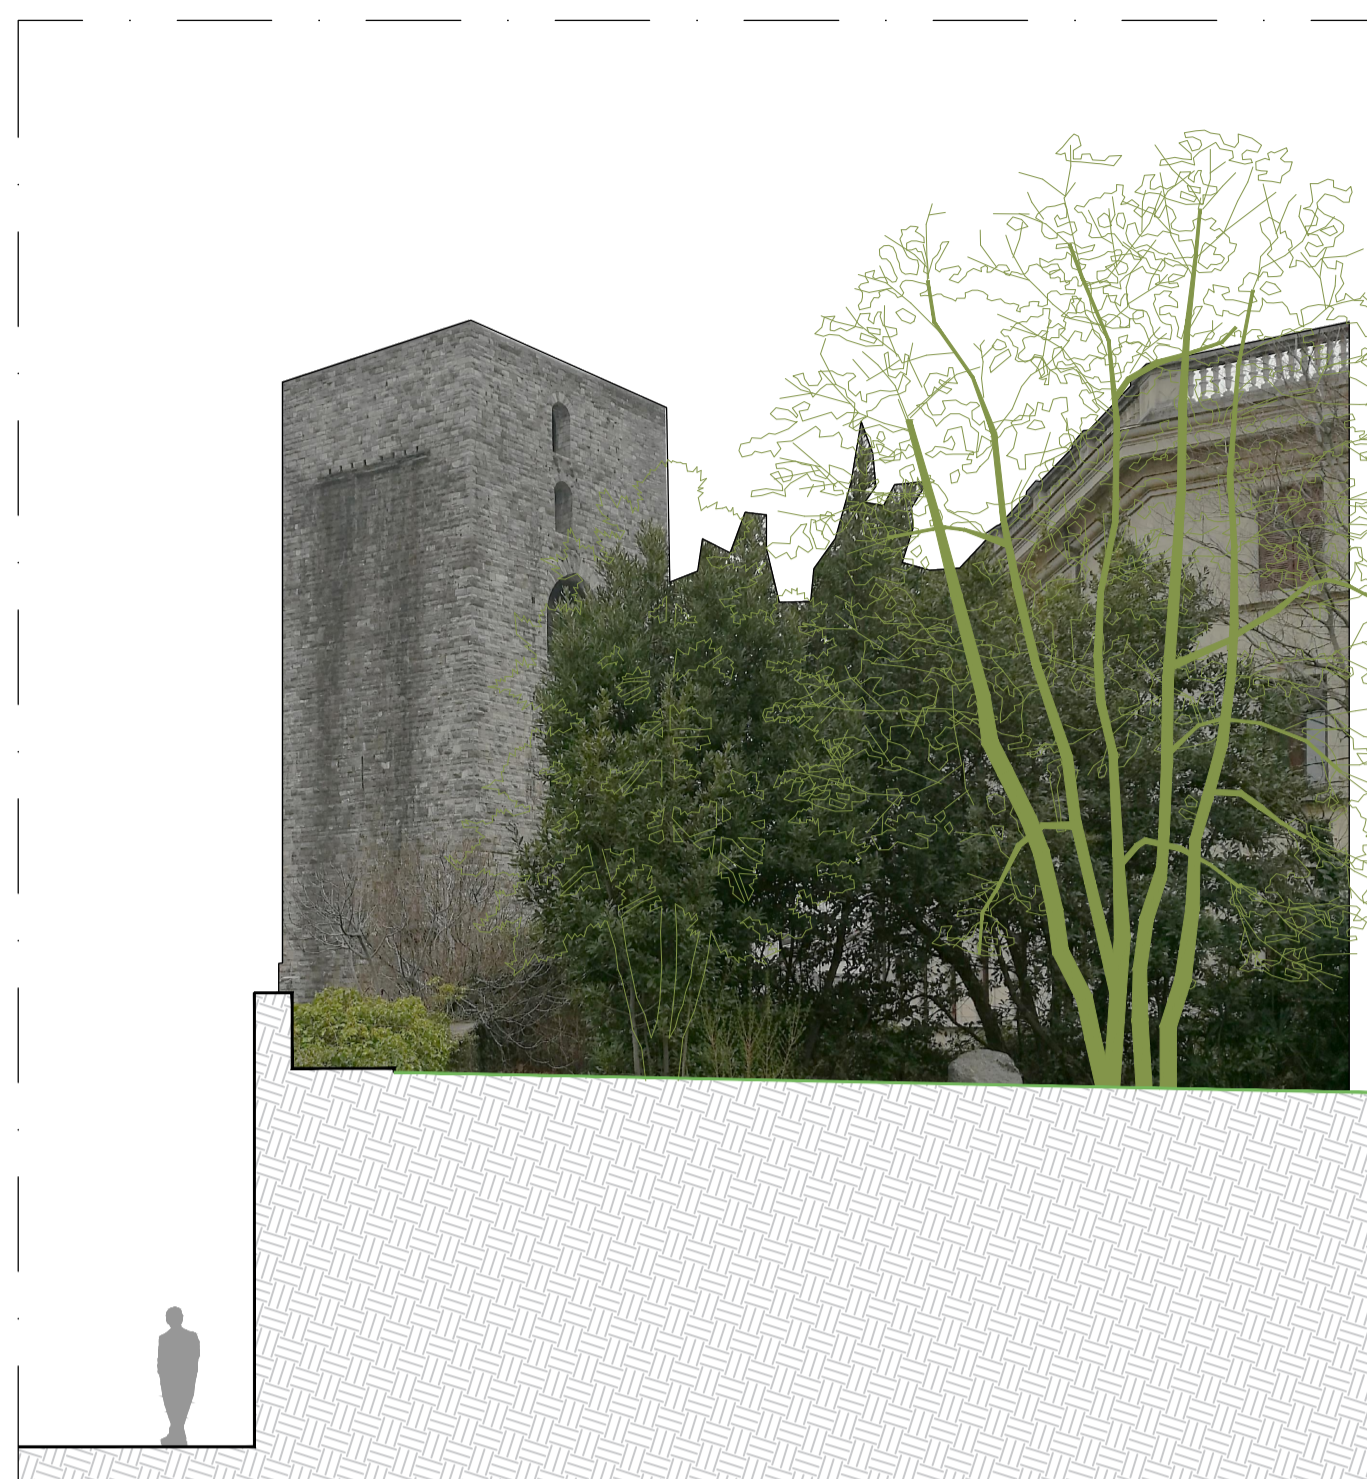

SEZIONE AA' - STATO DI FATTO