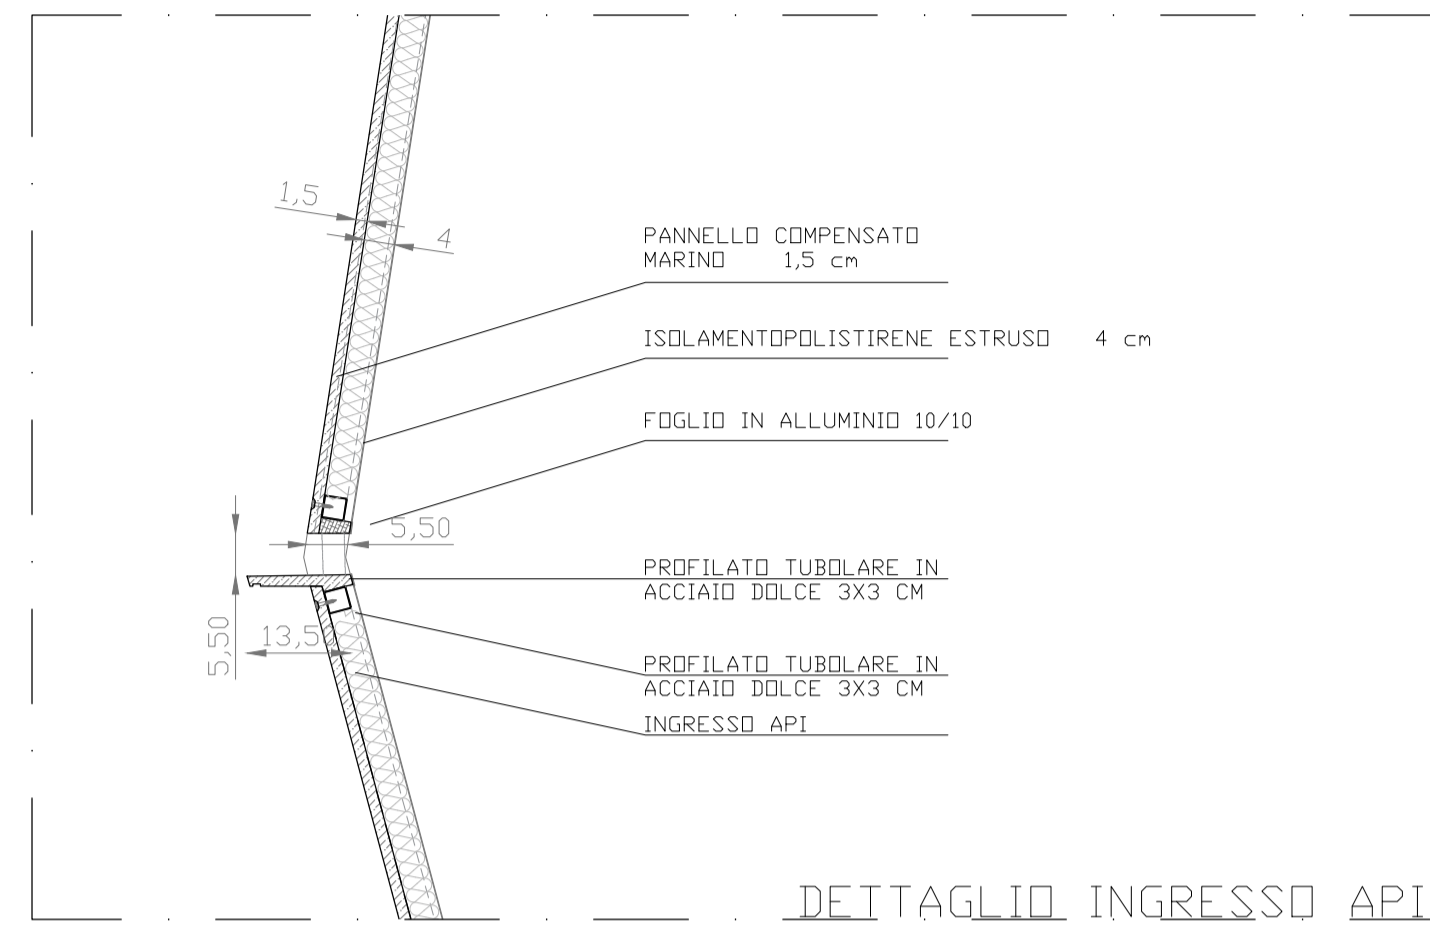

STUDIO DI ARCHITETTURA CAVALLERI
Via 5 Giornate 78/b CERNOBBIO (CO)
Tel. 031 341456 e-mail: studiocavalleri@architetlocavalleri.it

IL PROPRIETARIO:

COMUNE DI COMO

I PROGETTISTI:

STUDIO DI ARCHITETTURA
CAVALLERI
ELISABETTA CAVALLERI

COMUNE DI COMO
Como

TAVOLA N.

3A

OGGETTO:

PROGETTO Pianta, SEZIONE, PROSPETTI
AMBITO PARCO 'EX-COMBATTENTI'
Alveare Urbano

SCALA:

1:50
1:10

DATA:

NOVEMBRE 2023

DETTAGLIO INGRESSO API