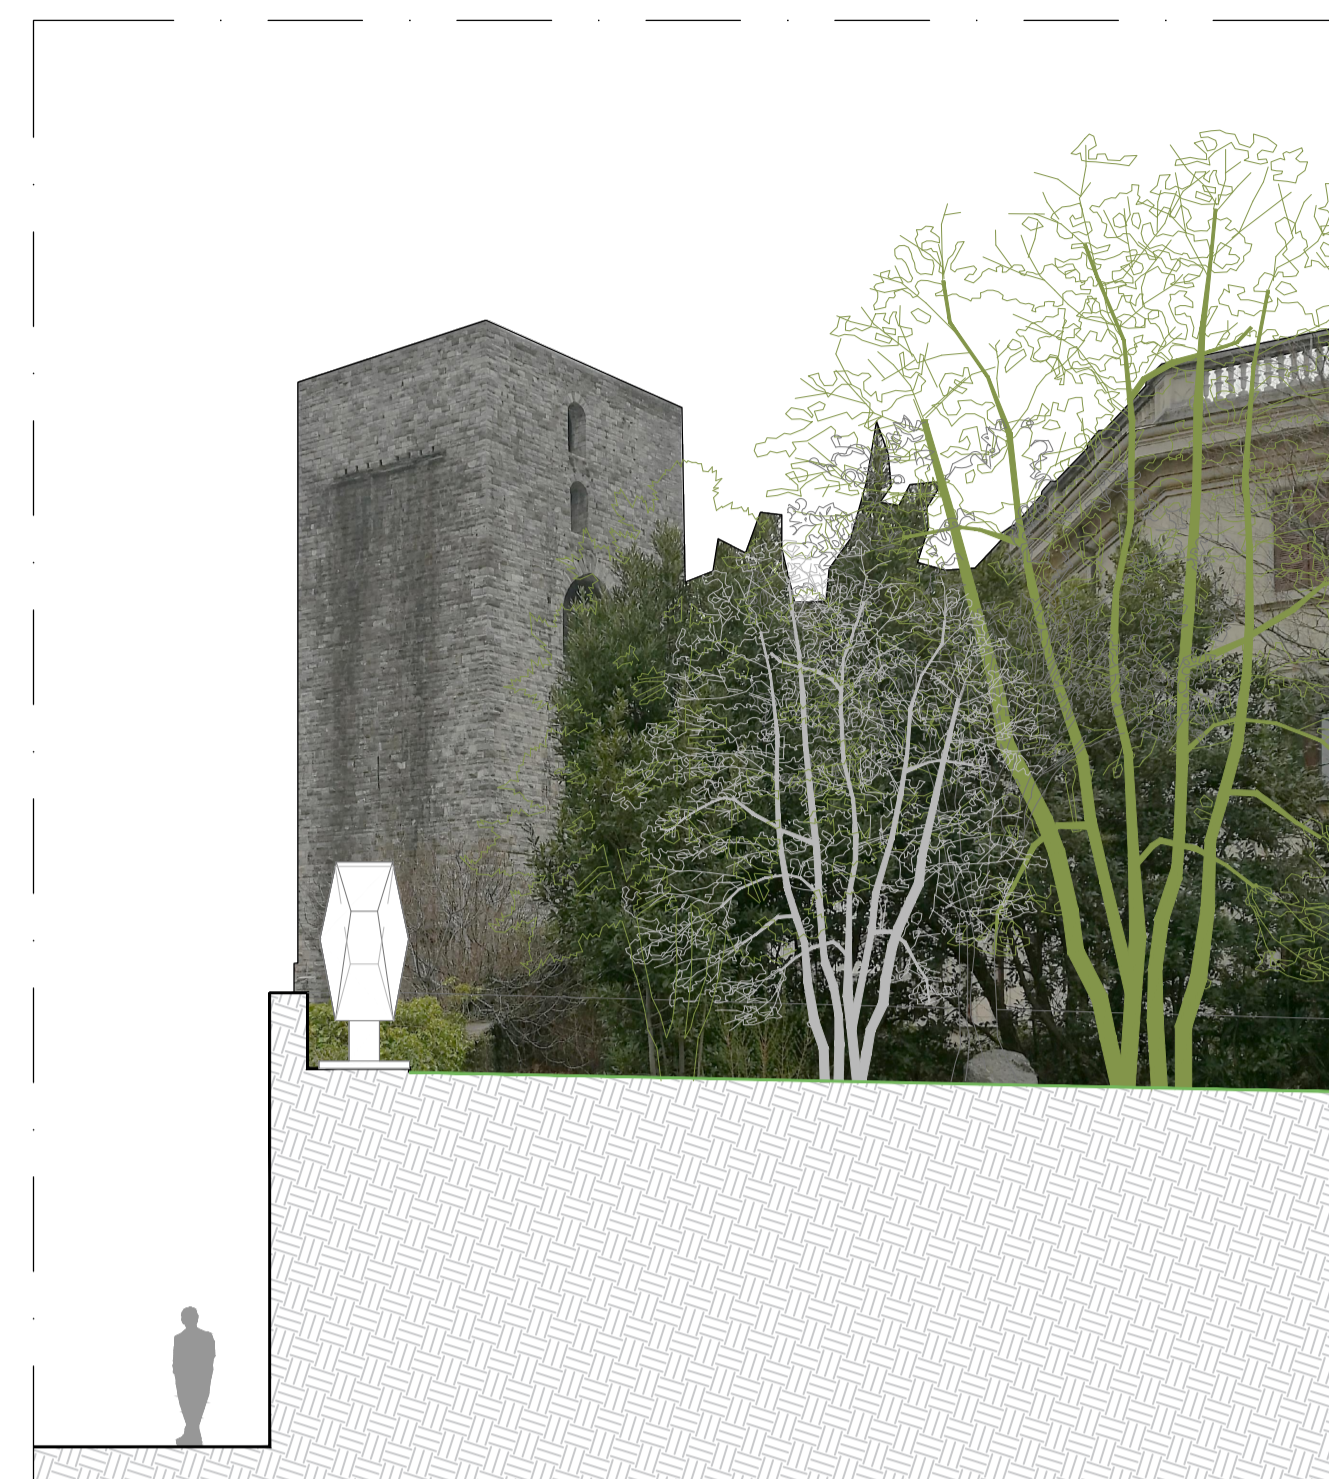

SEZIONE AA' - STATO DI PROGETTO