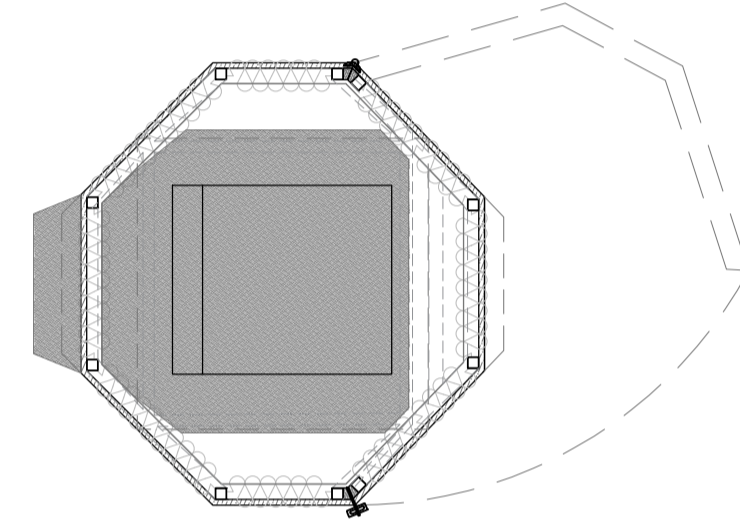

STUDIO DI ARCHITETTURA CAVALLERI
Via 5 Giornate 78/b CERNOBBIO (CO)
Tel. 031 341456 e-mail: studiocavalleri@architetlocavalleri.it

IL PROPRIETARIO:

COMUNE DI COMO

I PROGETTISTI:

STUDIO DI ARCHITETTURA
CAVALLERI
ELISABETTA CAVALLERI

COMUNE DI COMO
Como

TAVOLA N.

3A

OGGETTO:

PROGETTO Pianta, SEZIONE, PROSPETTI
AMBITO PARCO 'EX-COMBATTENTI'
Alveare Urbano

SCALA:

1:50
1:10

DATA:

NOVEMBRE 2023

sezione A

PROSPETTO A

PROSPETTO B

PROSPETTO C

PROSPETTO D