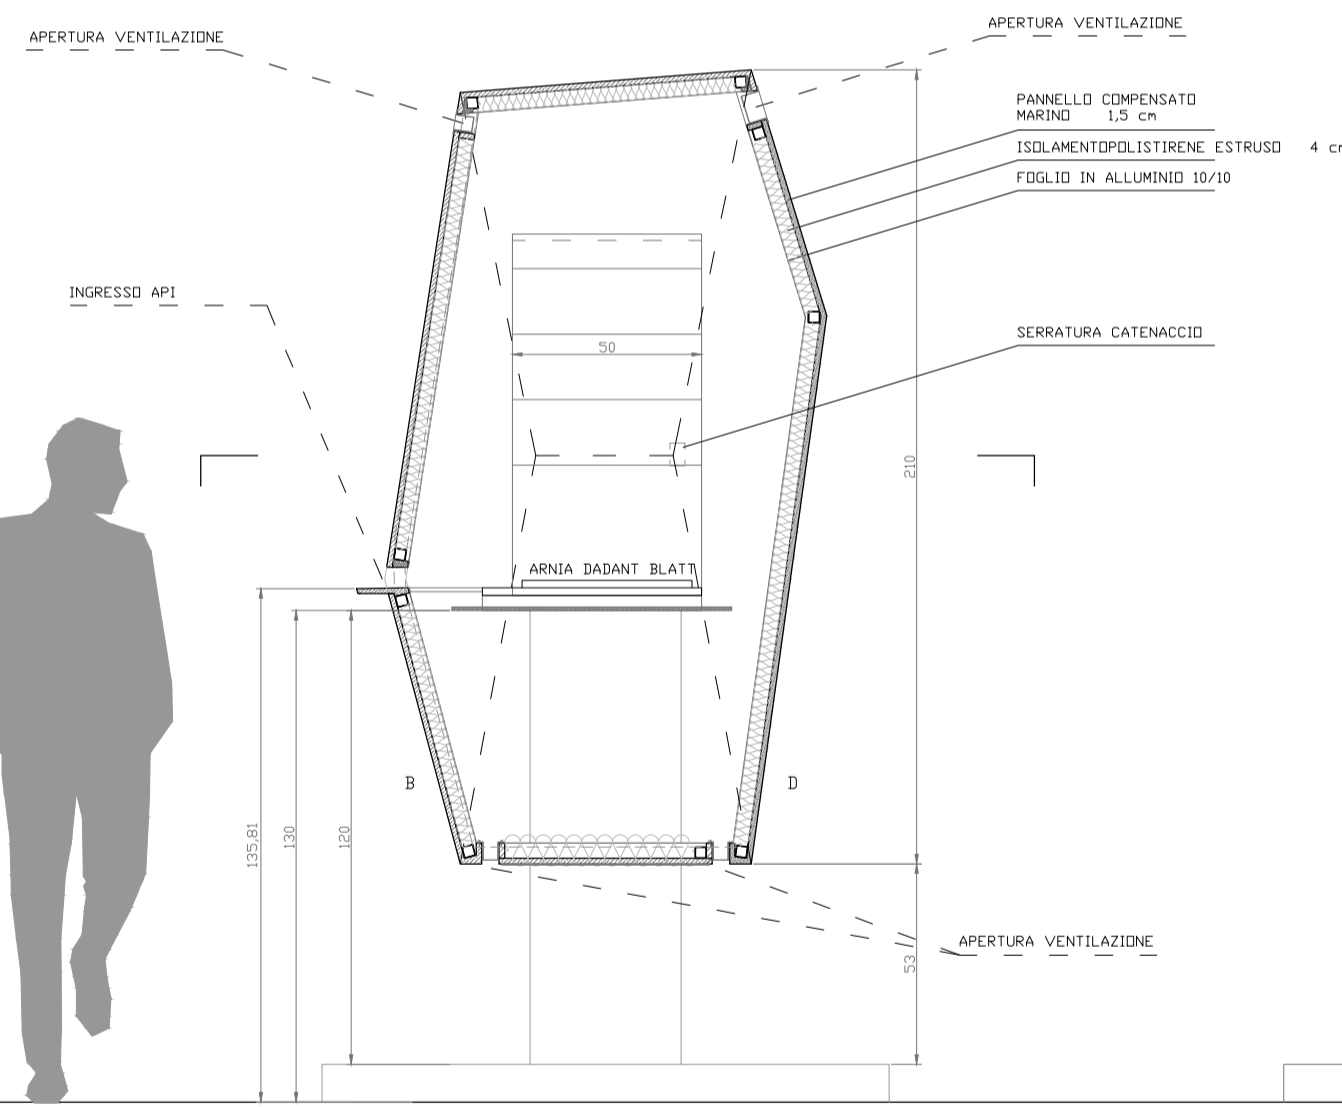

sezione A

PROSPETTO A

PROSPETTO B

PROSPETTO C

PROSPETTO D