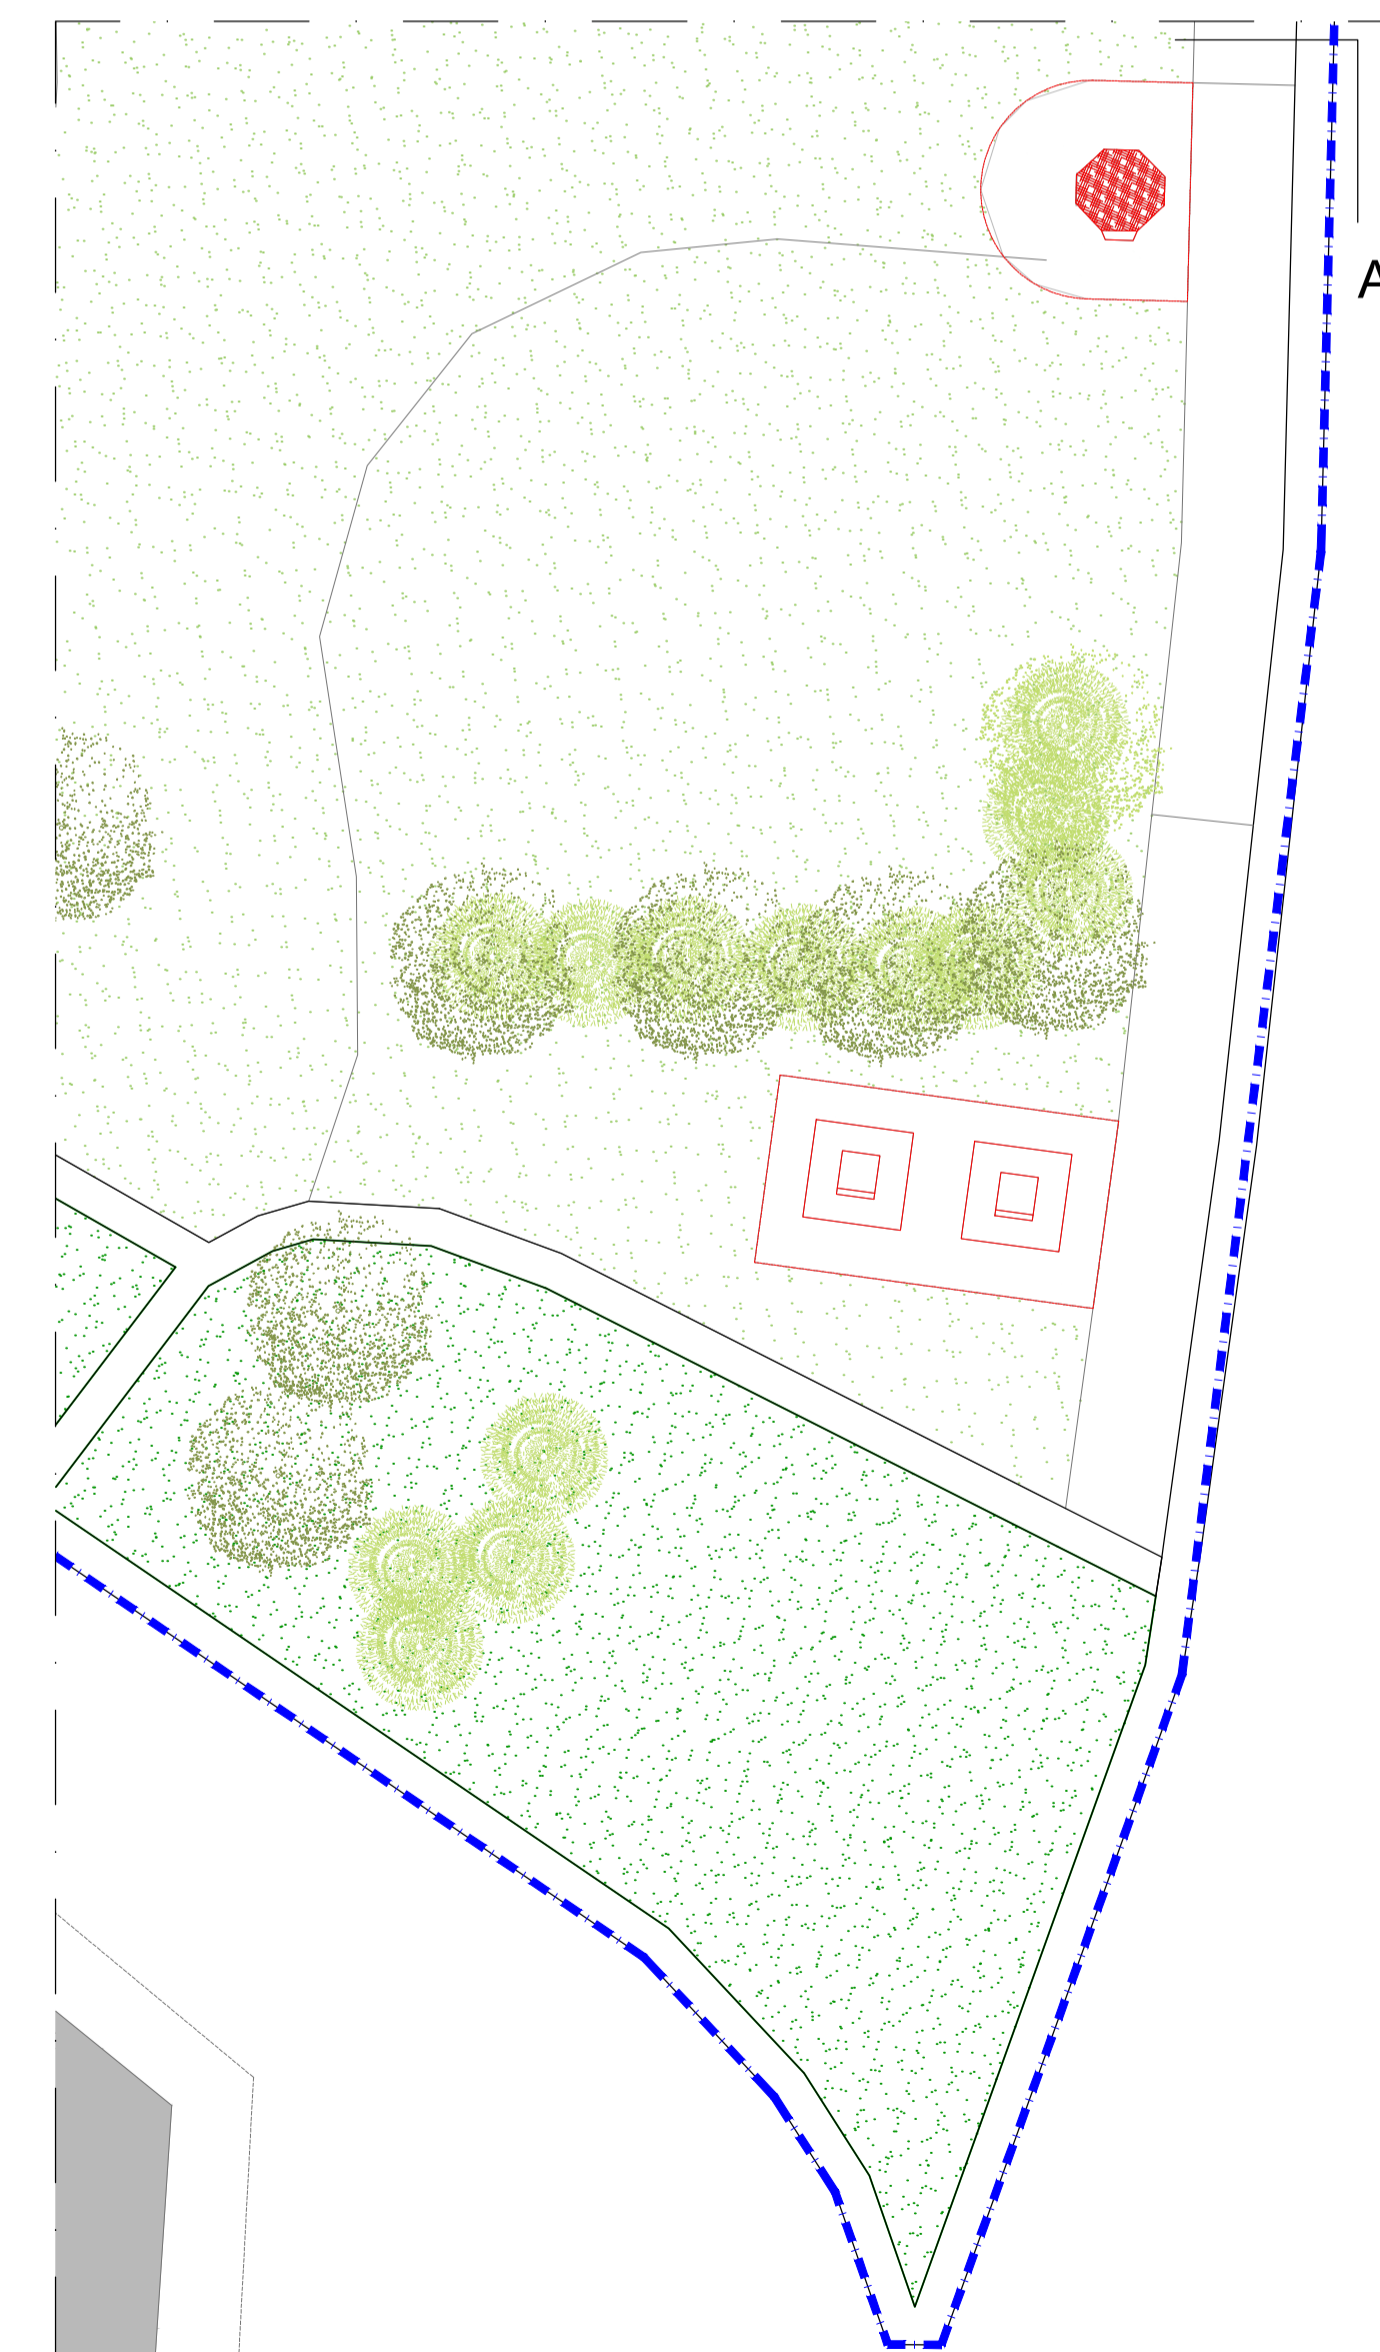

PLANIMETRIA - SOVRAPPOSIZIONI