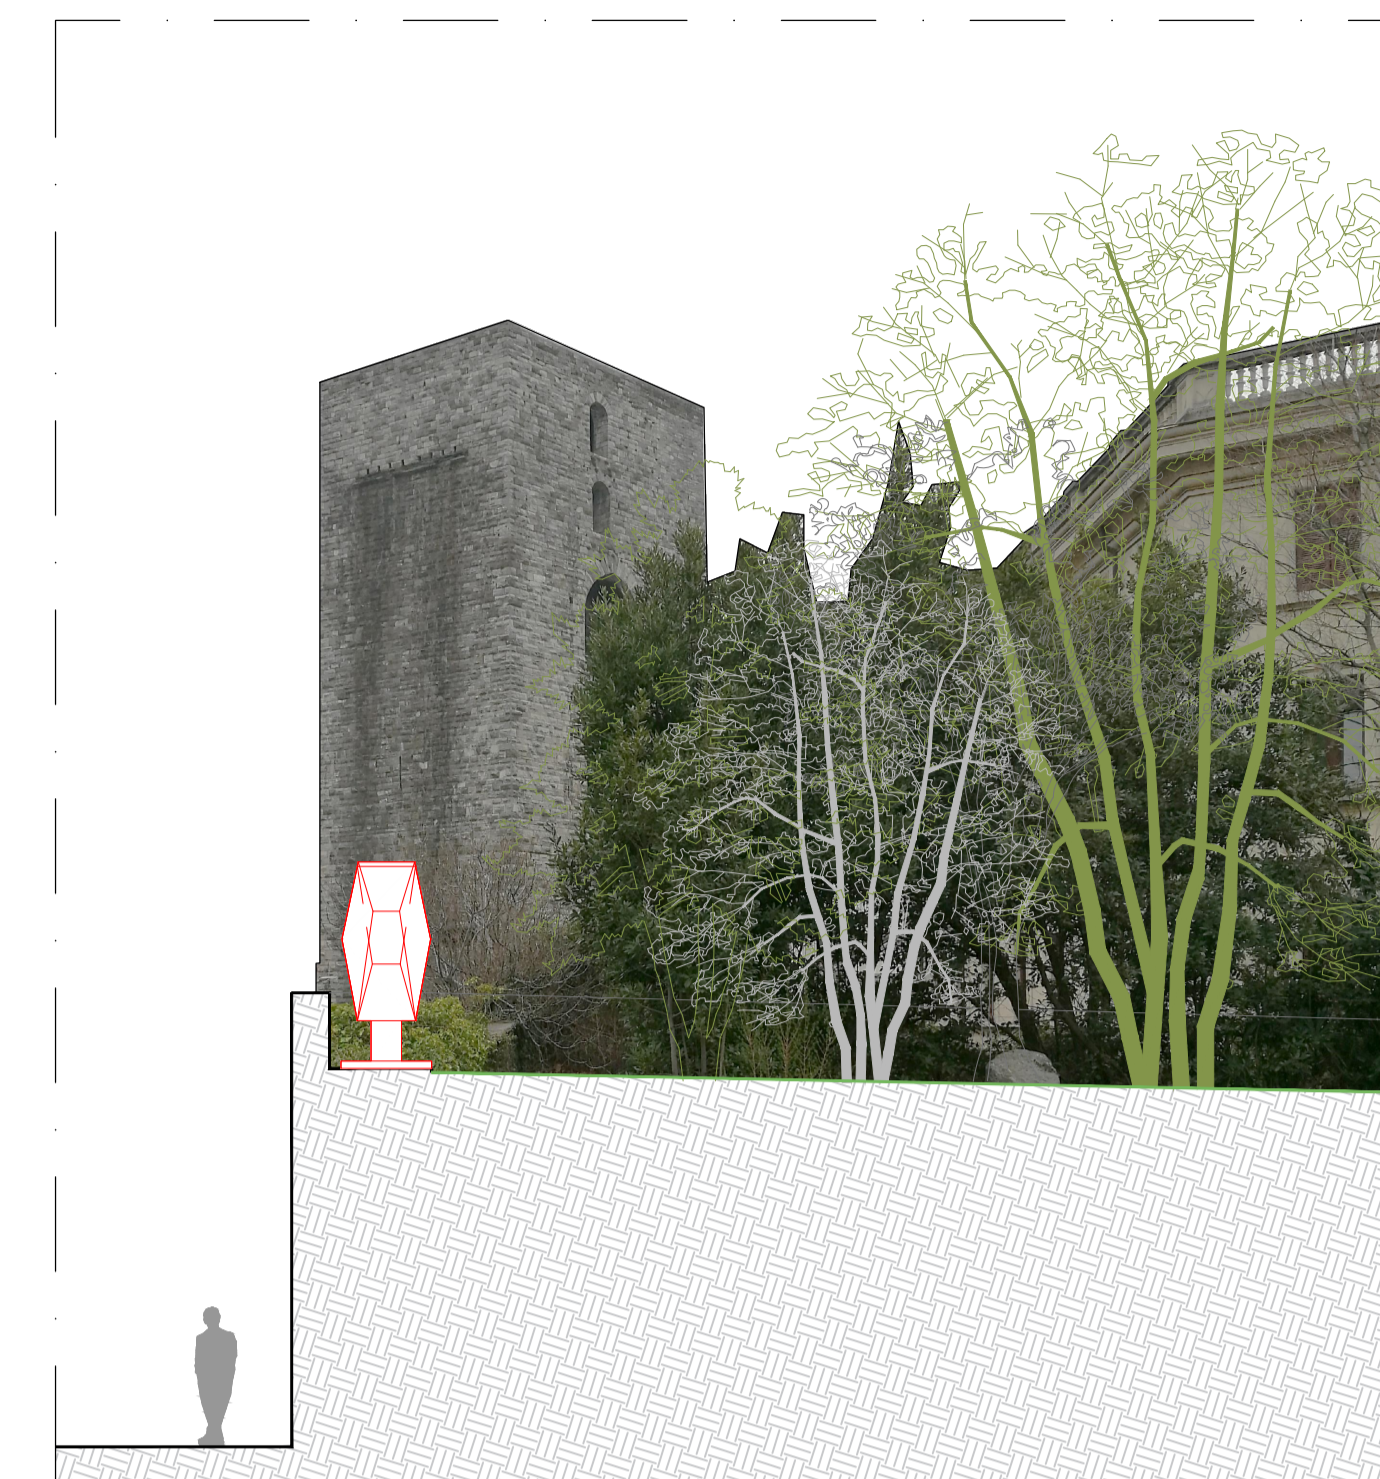

SEZIONE AA' - SOVRAPPOSIZIONI